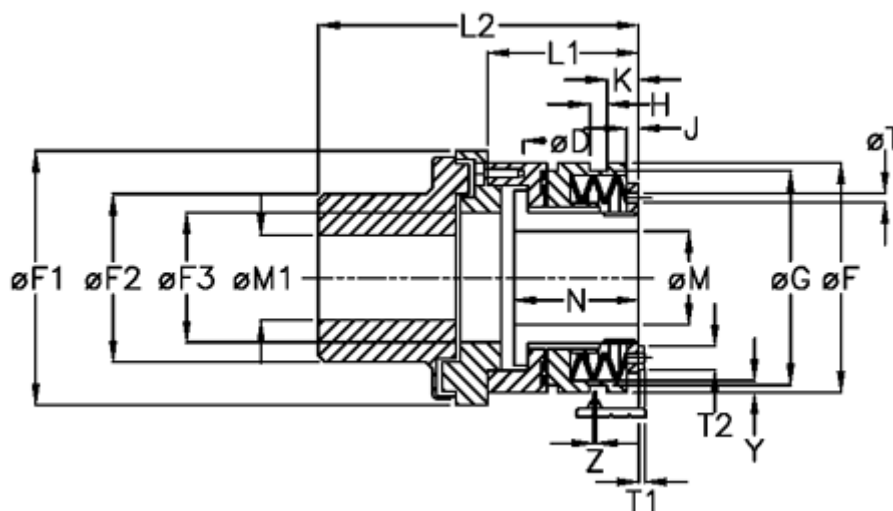

Varenummer: 46934541  
 Beskrivelse: Sikkerhedskobling Synchron D 45 S

## Mål

D = 6xM8	K = 20.0	Tallerkenfjeder montering = 6x1S
F = 120	L1 = 78.0	Tallerkenfjeder udførelse = S - let
F1 = 128	L2 = 176.0	Y = 2
F2 = 90	M1 max = 60	Z = 0.1
F3 = 70	M max = 45	
G = 112.0	M min = 18	
H = 10	T1 = 4.0	
J = 8.5	T2 = 10	